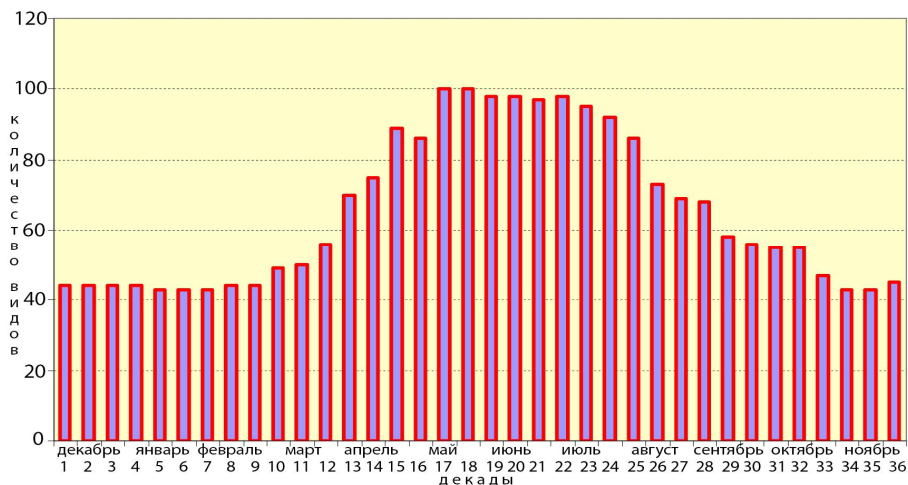

Сезон	ЗИМА									ВЕСНА						ЛЕТО									ОСЕНЬ														
	декабрь			январь			февраль			март			апрель			май			июнь			июль			август			сентябрь			октябрь			ноябрь					
	1	2	3	1	2	3	1	2	3	1	2	3	1	2	3	1	2	3	1	2	3	1	2	3	1	2	3	1	2	3	1	2	3	1	2	3			
Вид	1	2	3	1	2	3	1	2	3	1	2	3	1	2	3	1	2	3	1	2	3	1	2	3	1	2	3	1	2	3	1	2	3	1	2	3	1	2	3
Ястребиная славка																																							
Черноголовая славка																																							
Садовая славка																																							
Серая славка																																							
Славка-завирушка																																							
Пеночка-весничка																																							
Пеночка-теньковка																																							
Пеночка-трещотка																																							
Желтоголовый королек																																							
Мухоловка-пеструшка																																							
Мухоловка-белошейка																																							
Малая мухоловка																																							
Серая мухоловка																																							
Луговой чекан																																							
Обыкновенная каменка																																							
Каменка-плясунья																																							
Обыкновенная горихвостка																																							
Горихвостка-чернушка																																							
Зарянка																																							
Обыкновенный соловей																																							
Варакушка																																							
Рябинник																																							
Черный дрозд																																							
Белобровик																																							
Певчий дрозд																																							
Деряба																																							

В графическом виде годовая динамика видового разнообразия авифауны парка представлена на рис.

Рис. Годовая динамика видового разнообразия авифауны парка «Олений» и его ближайших окрестностей (по декадам).